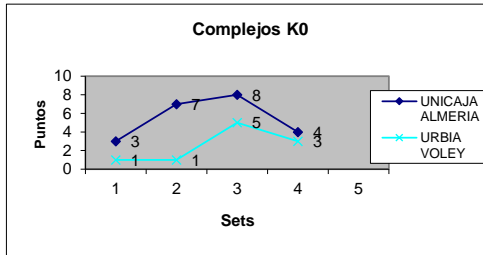

UNICAJA ALMERIA

(3-1) 25-13, 25-22, 19-25, 25-23

URBIA VOLEY

	Saques	Saques	K0	Saques
	Totales	Directos	Ptos.	Fallados
1er. SET	24	0	3	1
2do. SET	25	2	7	1
3er. SET	19	1	8	3
4to. SET	25	1	4	2
5to. SET				
Total	93	4	22	7

K0: Puntos sin continuidad de jugada
Saques directos + (Saques fallados+FP+FR del rival)

	Saques	Saques	K0	Saques
	Totales	Directos	Ptos.	Fallados
1er. SET	14	0	1	3
2do. SET	22	0	1	5
3er. SET	25	2	5	7
4to. SET	23	1	3	3
5to. SET				
Total	84	3	10	18

	Recep.	Recep.	K1	%Efect.
	Totales	Falladas	Ptos.	K1
1er. SET	11	0	6	54,55
2do. SET	17	0	6	35,29
3er. SET	18	2	1	5,56
4to. SET	20	1	5	25,00
5to. SET				
Total	66	3	18	27,27

K1: Puntos conseguidos durante el primer ataque tras la recepción.

K2: Puntos conseguidos durante el primer contraataque tras el saque.

	Acciones	K2	%Efect.
		Ptos.	K2
1er. SET	11	2	18,18
2do. SET	17	4	23,53
3er. SET	16	9	56,25
4to. SET	19	4	21,05
5to. SET			
Total	63	19	30,16