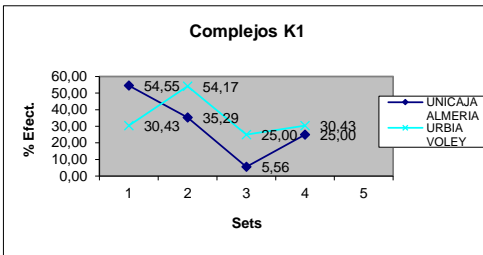

UNICAJA ALMERIA

(3-1) 25-13, 25-22, 19-25, 25-23

URBIA VOLEY

	Saques	Saques	K0	Saques
	Totales	Directos	Ptos.	Fallados
1er. SET	24	0	3	1
2do. SET	25	2	7	1
3er. SET	19	1	8	3
4to. SET	25	1	4	2
5to. SET				
Total	93	4	22	7

K0: Puntos sin continuidad de jugada
Saques directos + (Saques fallados+FP+FR del rival)

	Saques	Saques	K0	Saques
	Totales	Directos	Ptos.	Fallados
1er. SET	14	0	1	3
2do. SET	22	0	1	5
3er. SET	25	2	5	7
4to. SET	23	1	3	3
5to. SET				
Total	84	3	10	18

	Recep.	Recep.	K1	%Efect.
	Totales	Falladas	Ptos.	K1
1er. SET	11	0	6	54,55
2do. SET	17	0	6	35,29
3er. SET	18	2	1	5,56
4to. SET	20	1	5	25,00
5to. SET				
Total	66	3	18	27,27

K1: Puntos conseguidos durante el primer ataque tras la recepción.

K2: Puntos conseguidos durante el primer contraataque tras el saque.

	Acciones	K2	%Efect.
		Ptos.	K2
1er. SET	11	2	18,18
2do. SET	17	4	23,53
3er. SET	16	9	56,25
4to. SET	19	4	21,05
5to. SET			
Total	63	19	30,16