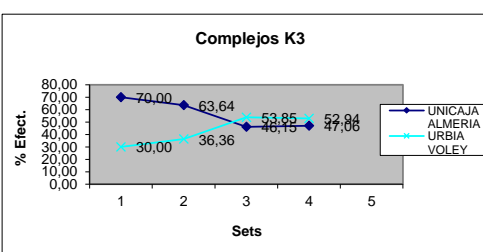

Acciones	K2	%Efect.
		Ptos.	K2
1er. SET	11	2	18,18
2do. SET	17	4	23,53
3er. SET	16	9	56,25
4to. SET	19	4	21,05
5to. SET			
Total	63	19	30,16

	Acciones	K3	%Efect.
		Ptos.	K3
1er. SET	10	7	70,00
2do. SET	11	7	63,64
3er. SET	13	6	46,15
4to. SET	17	8	47,06
5to. SET			
Total	51	28	54,90

K3: Puntos conseguidos durante más de un contraataque.