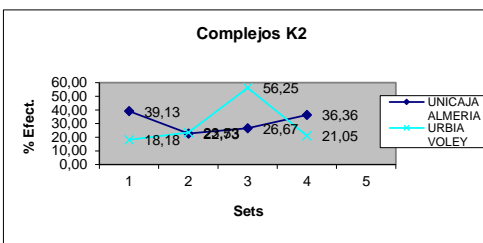

K0: Puntos sin continuidad de jugada
Saques directos + (Saques fallados+FP+FR del rival)

	Saques	Saques	K0	Saques
	Totales	Directos	Ptos.	Fallados
1er. SET	14	0	1	3
2do. SET	22	0	1	5
3er. SET	25	2	5	7
4to. SET	23	1	3	3
5to. SET				
Total	84	3	10	18

	Recep.	Recep.	K1	%Efect.
	Totales	Falladas	Ptos.	K1
1er. SET	11	0	6	54,55
2do. SET	17	0	6	35,29
3er. SET	18	2	1	5,56
4to. SET	20	1	5	25,00
5to. SET				
Total	66	3	18	27,27

K1: Puntos conseguidos durante el primer ataque tras la recepción.

	Recep.	Recep.	K1	%Efect.
	Totales	Falladas	Ptos.	K1
1er. SET	23	0	7	30,43
2do. SET	24	2	13	54,17
3er. SET	16	1	4	25,00
4to. SET	23	1	7	30,43
5to. SET				
Total	11	4	31	281,82

	Acciones	K2	%Efect.
		Ptos.	K2
1er. SET	23	9	39,13
2do. SET	22	5	22,73
3er. SET	15	4	26,67
4to. SET	22	8	36,36
5to. SET			
Total	82	26	31,71

K2: Puntos conseguidos durante el primer contraataque tras el saque.

	Acciones	K2	%Efect.
		Ptos.	K2
1er. SET	11	2	18,18
2do. SET	17	4	23,53
3er. SET	16	9	56,25
4to. SET	19	4	21,05
5to. SET			
Total	63	19	30,16