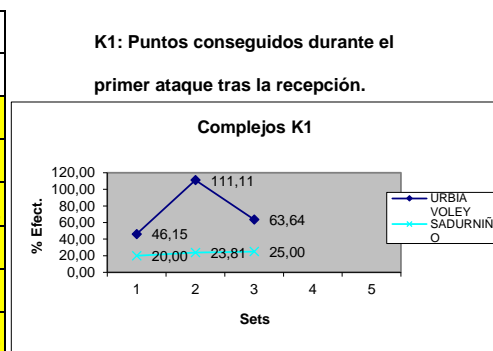

URBIA VOLEY

(3-0) 25-14, 25-12, 25-14

SADURNIÑO

	Saques	Saques	K0	Saques
	Totales	Directos	Ptos.	Fallados
1er. SET	24	4	6	4
2do. SET	25	3	6	4
3er. SET	24	4	8	4
4to. SET				
5to. SET				
Total	73	11	20	12

	Saques	Saques	K0	Saques
	Totales	Directos	Ptos.	Fallados
1er. SET	15	0	4	2
2do. SET	12	0	4	3
3er. SET	15	0	4	4
4to. SET				
5to. SET				
Total	42	0	12	9

	Recep.	Recep.	K1	%Efect.
	Totales	Falladas	Ptos.	K1
1er. SET	13	0	6	46,15
2do. SET	9	0	10	111,11
3er. SET	11	0	7	63,64
4to. SET				
5to. SET				
Total	33	0	23	69,70

	Recep.	Recep.	K1	%Efect.
	Totales	Falladas	Ptos.	K1
1er. SET	20	4	4	20,00
2do. SET	21	3	5	23,81
3er. SET	20	4	5	25,00
4to. SET				
5to. SET				
Total	13	11	14	107,69

	Acciones	K2	%Efect.
		Ptos.	K2
1er. SET	16	8	50,00
2do. SET	18	7	38,89
3er. SET	16	8	50,00
4to. SET			
5to. SET			
Total	50	23	46,00