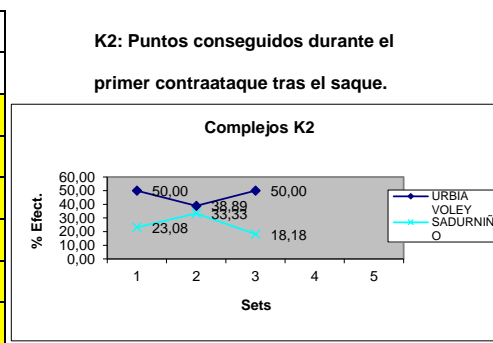

URBIA VOLEY

(3-0) 25-14, 25-12, 25-14

SADURNIÑO

	Saques	Saques	K0	Saques
	Totales	Directos	Ptos.	Fallados
1er. SET	24	4	6	4
2do. SET	25	3	6	4
3er. SET	24	4	8	4
4to. SET				
5to. SET				
Total	73	11	20	12

	Saques	Saques	K0	Saques
	Totales	Directos	Ptos.	Fallados
1er. SET	15	0	4	2
2do. SET	12	0	4	3
3er. SET	15	0	4	4
4to. SET				
5to. SET				
Total	42	0	12	9

	Recep.	Recep.	K1	%Efect.
	Totales	Falladas	Ptos.	K1
1er. SET	13	0	6	46,15
2do. SET	9	0	10	111,11
3er. SET	11	0	7	63,64
4to. SET				
5to. SET				
Total	33	0	23	69,70

	Recep.	Recep.	K1	%Efect.
	Totales	Falladas	Ptos.	K1
1er. SET	20	4	4	20,00
2do. SET	21	3	5	23,81
3er. SET	20	4	5	25,00
4to. SET				
5to. SET				
Total	13	11	14	107,69

	Acciones	K2	%Efect.
		Ptos.	K2
1er. SET	16	8	50,00
2do. SET	18	7	38,89
3er. SET	16	8	50,00
4to. SET			
5to. SET			
Total	50	23	46,00