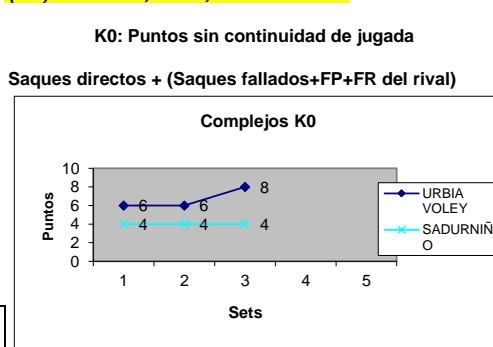

URBIA VOLEY

(3-0) 25-14, 25-12, 25-14

SADURNIÑO

	Saques	Saques	K0	Saques
	Totales	Directos	Ptos.	Fallados
1er. SET	24	4	6	4
2do. SET	25	3	6	4
3er. SET	24	4	8	4
4to. SET				
5to. SET				
Total	73	11	20	12

	Saques	Saques	K0	Saques
	Totales	Directos	Ptos.	Fallados
1er. SET	15	0	4	2
2do. SET	12	0	4	3
3er. SET	15	0	4	4
4to. SET				
5to. SET				
Total	42	0	12	9

	Recep.	Recep.	K1	%Efect.
	Totales	Falladas	Ptos.	K1
1er. SET	13	0	6	46,15
2do. SET	9	0	10	111,11
3er. SET	11	0	7	63,64
4to. SET				
5to. SET				
Total	33	0	23	69,70

	Recep.	Recep.	K1	%Efect.
	Totales	Falladas	Ptos.	K1
1er. SET	20	4	4	20,00
2do. SET	21	3	5	23,81
3er. SET	20	4	5	25,00
4to. SET				
5to. SET				
Total	13	11	14	107,69

	Acciones	K2	%Efect.
		Ptos.	K2
1er. SET	16	8	50,00
2do. SET	18	7	38,89
3er. SET	16	8	50,00
4to. SET			
5to. SET			
Total	50	23	46,00