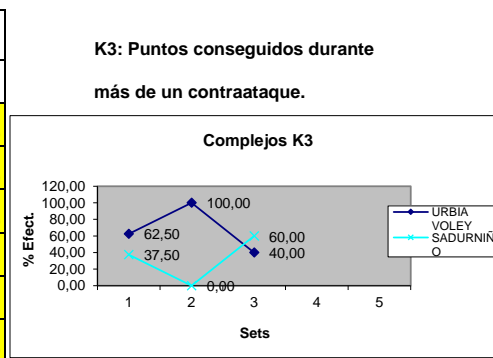

K3	%Efect.
	Ptos.	K3
1er. SET	3	37,50
2do. SET	0	0,00
3er. SET	3	60,00
4to. SET		
5to. SET		
Total	6	40,00

Urbia: 75 pts (11 Saques, 38 Ataques, 11 Bloqueos y 15 err. rival) - Intasa: 40 pts. (0 Saques, 21 Ataques, 0 Bloqueos y 19 err. nuestros).