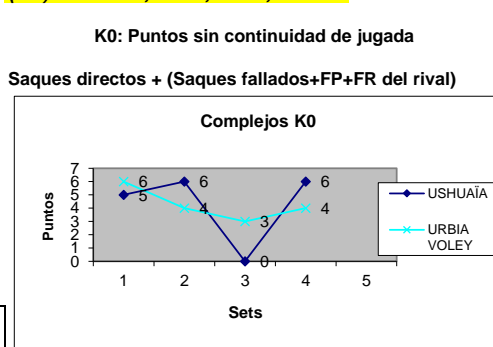

USHUAIA

(3-1) 20-25, 25-18, 25-13, 25-21

URBIA VOLEY

	Saques	Saques	K0	Saques
	Totales	Directos	Ptos.	Fallados
1er. SET	20	0	5	6
2do. SET	25	3	6	4
3er. SET	24	0	0	3
4to. SET	25	1	6	2
5to. SET				
Total	94	4	17	15

	Saques	Saques	K0	Saques
	Totales	Directos	Ptos.	Fallados
1er. SET	25	0	6	5
2do. SET	18	0	4	3
3er. SET	14	0	3	0
4to. SET	21	2	4	5
5to. SET				
Total	78	2	17	13

	Recep.	Recep.	K1	%Efect.
	Totales	Falladas	Ptos.	K1
1er. SET	20	0	11	55,00
2do. SET	15	0	8	53,33
3er. SET	14	0	11	78,57
4to. SET	16	2	6	37,50
5to. SET				
Total	65	2	36	55,38

	Recep.	Recep.	K1	%Efect.
	Totales	Falladas	Ptos.	K1
1er. SET	14	0	8	57,14
2do. SET	21	3	7	33,33
3er. SET	21	0	6	28,57
4to. SET	23	1	12	52,17
5to. SET				
Total	20	4	33	165,00

	Acciones	K2	%Efect.
		Ptos.	K2
1er. SET	14	2	14,29
2do. SET	18	10	55,56
3er. SET	21	10	47,62
4to. SET	22	9	40,91
5to. SET			
Total	75	31	41,33