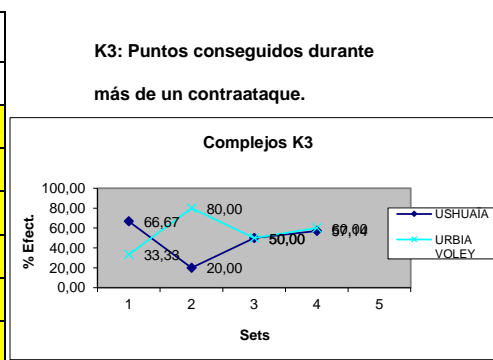

	Saques	Saques	K0	Saques
	Totales	Directos	Ptos.	Fallados
1er. SET	25	0	6	5
2do. SET	18	0	4	3
3er. SET	14	0	3	0
4to. SET	21	2	4	5
5to. SET				
Total	78	2	17	13

	Recep.	Recep.	K1	%Efect.
	Totales	Falladas	Ptos.	K1
1er. SET	20	0	11	55,00
2do. SET	15	0	8	53,33
3er. SET	14	0	11	78,57
4to. SET	16	2	6	37,50
5to. SET				
Total	65	2	36	55,38

	Recep.	Recep.	K1	%Efect.
	Totales	Falladas	Ptos.	K1
1er. SET	14	0	8	57,14
2do. SET	21	3	7	33,33
3er. SET	21	0	6	28,57
4to. SET	23	1	12	52,17
5to. SET				
Total	20	4	33	165,00

	Acciones	K2	%Efect.
		Ptos.	K2
1er. SET	14	2	14,29
2do. SET	18	10	55,56
3er. SET	21	10	47,62
4to. SET	22	9	40,91
5to. SET			
Total	75	31	41,33

	Acciones	K2	%Efect.
		Ptos.	K2
1er. SET	20	10	50,00
2do. SET	15	3	20,00
3er. SET	14	0	0,00
4to. SET	14	2	14,29
5to. SET			
Total	63	15	23,81

	Acciones	K3	%Efect.
		Ptos.	K3
1er. SET	3	2	66,67
2do. SET	5	1	20,00
3er. SET	8	4	50,00
4to. SET	7	4	57,14
5to. SET			
Total	23	11	47,83