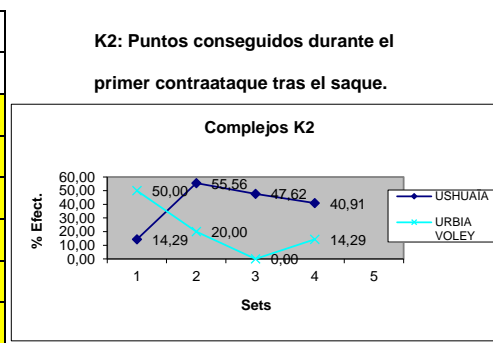

USHUAIA

(3-1) 20-25, 25-18, 25-13, 25-21

URBIA VOLEY

	Saques	Saques	K0	Saques
	Totales	Directos	Ptos.	Fallados
1er. SET	20	0	5	6
2do. SET	25	3	6	4
3er. SET	24	0	0	3
4to. SET	25	1	6	2
5to. SET				
Total	94	4	17	15

	Saques	Saques	K0	Saques
	Totales	Directos	Ptos.	Fallados
1er. SET	25	0	6	5
2do. SET	18	0	4	3
3er. SET	14	0	3	0
4to. SET	21	2	4	5
5to. SET				
Total	78	2	17	13

	Recep.	Recep.	K1	%Efect.
	Totales	Falladas	Ptos.	K1
1er. SET	20	0	11	55,00
2do. SET	15	0	8	53,33
3er. SET	14	0	11	78,57
4to. SET	16	2	6	37,50
5to. SET				
Total	65	2	36	55,38

	Recep.	Recep.	K1	%Efect.
	Totales	Falladas	Ptos.	K1
1er. SET	14	0	8	57,14
2do. SET	21	3	7	33,33
3er. SET	21	0	6	28,57
4to. SET	23	1	12	52,17
5to. SET				
Total	20	4	33	165,00

	Acciones	K2	%Efect.
		Ptos.	K2
1er. SET	14	2	14,29
2do. SET	18	10	55,56
3er. SET	21	10	47,62
4to. SET	22	9	40,91
5to. SET			
Total	75	31	41,33