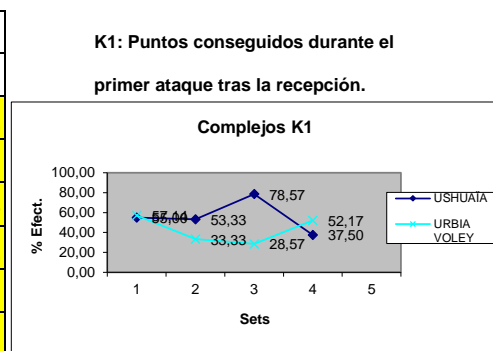

USHUAIA

(3-1) 20-25, 25-18, 25-13, 25-21

URBIA VOLEY

	Saques	Saques	K0	Saques
	Totales	Directos	Ptos.	Fallados
1er. SET	20	0	5	6
2do. SET	25	3	6	4
3er. SET	24	0	0	3
4to. SET	25	1	6	2
5to. SET				
Total	94	4	17	15

	Saques	Saques	K0	Saques
	Totales	Directos	Ptos.	Fallados
1er. SET	25	0	6	5
2do. SET	18	0	4	3
3er. SET	14	0	3	0
4to. SET	21	2	4	5
5to. SET				
Total	78	2	17	13

	Recep.	Recep.	K1	%Efect.
	Totales	Falladas	Ptos.	K1
1er. SET	20	0	11	55,00
2do. SET	15	0	8	53,33
3er. SET	14	0	11	78,57
4to. SET	16	2	6	37,50
5to. SET				
Total	65	2	36	55,38

	Recep.	Recep.	K1	%Efect.
	Totales	Falladas	Ptos.	K1
1er. SET	14	0	8	57,14
2do. SET	21	3	7	33,33
3er. SET	21	0	6	28,57
4to. SET	23	1	12	52,17
5to. SET				
Total	20	4	33	165,00

	Acciones	K2	%Efect.
		Ptos.	K2
1er. SET	14	2	14,29
2do. SET	18	10	55,56
3er. SET	21	10	47,62
4to. SET	22	9	40,91
5to. SET			
Total	75	31	41,33