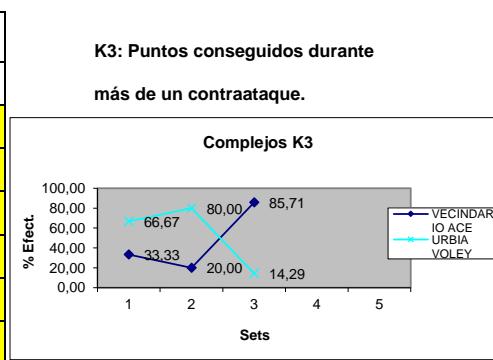

	Saques	Saques	K0	Saques
	Totales	Directos	Ptos.	Fallados
1er. SET	25	2	6	3
2do. SET	24	1	5	3
3er. SET	25	5	9	2
4to. SET				
5to. SET				
Total	74	8	20	8

	Recep.	Recep.	K1	%Efect.
	Totales	Falladas	Ptos.	K1
1er. SET	22	2	8	36,36
2do. SET	21	1	6	28,57
3er. SET	23	5	9	39,13
4to. SET				
5to. SET				
Total	66	8	23	34,85

	Recep.	Recep.	K1	%Efect.
	Totales	Falladas	Ptos.	K1
1er. SET	18	2	5	27,78
2do. SET	8	0	6	75,00
3er. SET	19	1	10	52,63
4to. SET				
5to. SET				
Total	20	3	21	105,00

	Acciones	K2	%Efect.
		Ptos.	K2
1er. SET	16	5	31,25
2do. SET	8	1	12,50
3er. SET	18	5	27,78
4to. SET			
5to. SET			
Total	42	11	26,19

	Acciones	K2	%Efect.
		Ptos.	K2
1er. SET	20	6	30,00
2do. SET	20	10	50,00
3er. SET	18	5	27,78
4to. SET			
5to. SET			
Total	58	21	36,21

	Acciones	K3	%Efect.
		Ptos.	K3
1er. SET	12	4	33,33
2do. SET	5	1	20,00
3er. SET	7	6	85,71
4to. SET			
5to. SET			
Total	37	11	29,73