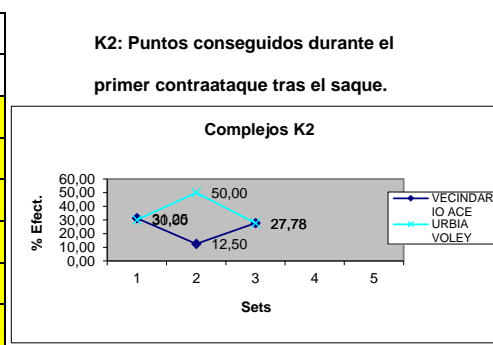

VECINDARIO ACE

(0-3) 22-25, 11-25, 23-25

URBIA VOLEY

	Saques	Saques	K0	Saques
	Totales	Directos	Ptos.	Fallados
1er. SET	22	2	5	4
2do. SET	12	0	3	4
3er. SET	23	1	3	4
4to. SET				
5to. SET				
Total	57	3	11	12

	Saques	Saques	K0	Saques
	Totales	Directos	Ptos.	Fallados
1er. SET	25	2	6	3
2do. SET	24	1	5	3
3er. SET	25	5	9	2
4to. SET				
5to. SET				
Total	74	8	20	8

	Recep.	Recep.	K1	%Efect.
	Totales	Falladas	Ptos.	K1
1er. SET	22	2	8	36,36
2do. SET	21	1	6	28,57
3er. SET	23	5	9	39,13
4to. SET				
5to. SET				
Total	66	8	23	34,85

	Recep.	Recep.	K1	%Efect.
	Totales	Falladas	Ptos.	K1
1er. SET	18	2	5	27,78
2do. SET	8	0	6	75,00
3er. SET	19	1	10	52,63
4to. SET				
5to. SET				
Total	20	3	21	105,00

	Acciones	K2	%Efect.
		Ptos.	K2
1er. SET	16	5	31,25
2do. SET	8	1	12,50
3er. SET	18	5	27,78
4to. SET			
5to. SET			
Total	42	11	26,19