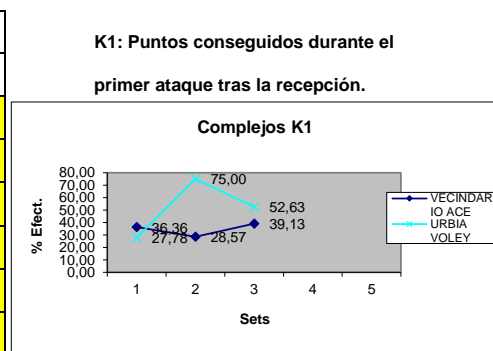

VECINDARIO ACE

(0-3) 22-25, 11-25, 23-25

URBIA VOLEY

	Saques	Saques	K0	Saques
	Totales	Directos	Ptos.	Fallados
1er. SET	22	2	5	4
2do. SET	12	0	3	4
3er. SET	23	1	3	4
4to. SET				
5to. SET				
Total	57	3	11	12

	Saques	Saques	K0	Saques
	Totales	Directos	Ptos.	Fallados
1er. SET	25	2	6	3
2do. SET	24	1	5	3
3er. SET	25	5	9	2
4to. SET				
5to. SET				
Total	74	8	20	8

	Recep.	Recep.	K1	%Efect.
	Totales	Falladas	Ptos.	K1
1er. SET	22	2	8	36,36
2do. SET	21	1	6	28,57
3er. SET	23	5	9	39,13
4to. SET				
5to. SET				
Total	66	8	23	34,85

	Recep.	Recep.	K1	%Efect.
	Totales	Falladas	Ptos.	K1
1er. SET	18	2	5	27,78
2do. SET	8	0	6	75,00
3er. SET	19	1	10	52,63
4to. SET				
5to. SET				
Total	20	3	21	105,00

	Acciones	K2	%Efect.
		Ptos.	K2
1er. SET	16	5	31,25
2do. SET	8	1	12,50
3er. SET	18	5	27,78
4to. SET			
5to. SET			
Total	42	11	26,19