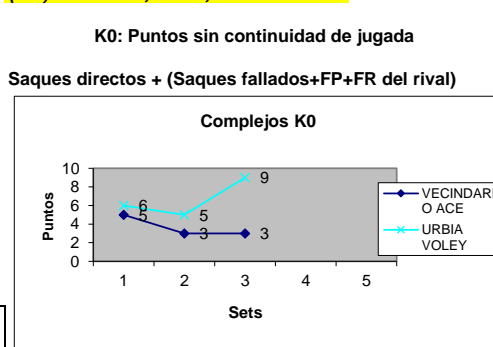

VECINDARIO ACE

(0-3) 22-25, 11-25, 23-25

URBIA VOLEY

	Saques	Saques	K0	Saques
	Totales	Directos	Ptos.	Fallados
1er. SET	22	2	5	4
2do. SET	12	0	3	4
3er. SET	23	1	3	4
4to. SET				
5to. SET				
Total	57	3	11	12

	Saques	Saques	K0	Saques
	Totales	Directos	Ptos.	Fallados
1er. SET	25	2	6	3
2do. SET	24	1	5	3
3er. SET	25	5	9	2
4to. SET				
5to. SET				
Total	74	8	20	8

	Recep.	Recep.	K1	%Efect.
	Totales	Falladas	Ptos.	K1
1er. SET	22	2	8	36,36
2do. SET	21	1	6	28,57
3er. SET	23	5	9	39,13
4to. SET				
5to. SET				
Total	66	8	23	34,85

	Recep.	Recep.	K1	%Efect.
	Totales	Falladas	Ptos.	K1
1er. SET	18	2	5	27,78
2do. SET	8	0	6	75,00
3er. SET	19	1	10	52,63
4to. SET				
5to. SET				
Total	20	3	21	105,00

	Acciones	K2	%Efect.
		Ptos.	K2
1er. SET	16	5	31,25
2do. SET	8	1	12,50
3er. SET	18	5	27,78
4to. SET			
5to. SET			
Total	42	11	26,19